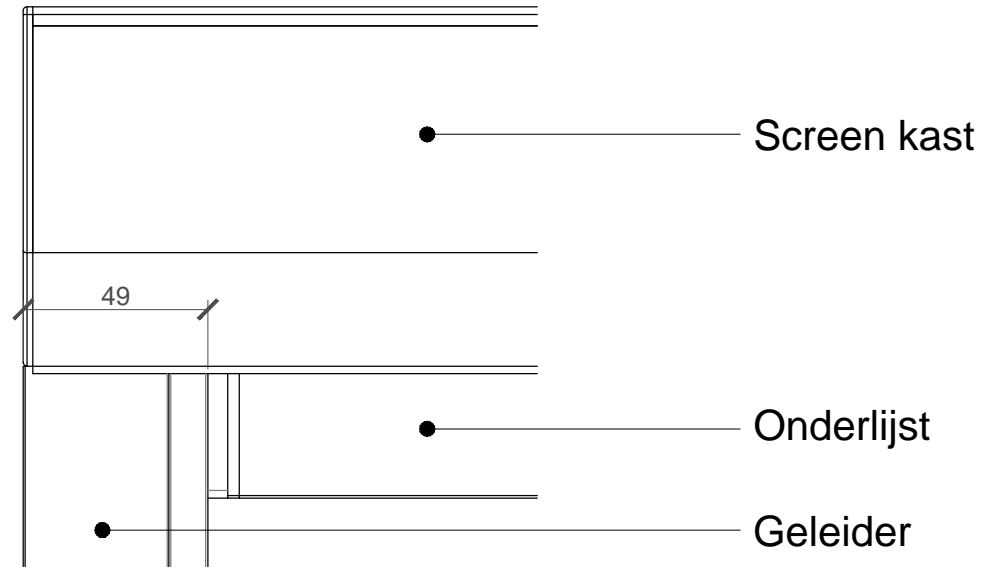

Doorsnede

Vooraanzicht

Bovenaanzicht

ZIPSCREEN 95 MM

Werknummer: -	Detail: -
Merk: -	Aantal: 1 x
Schaal: 1:2	Formaat: A4
Getekend: RW 06-12-2013	Laatste wijziging: 06-12-2013

Weerkamp Projecten

Meergaardenweg 2 - 7151 CM Elbergen
Telefoon: 0545 - 477577 Mobiel: 06 - 31244318
E-mail: projecten@weerkamp.nl - www.weerkamp.nl

TEKENING NUMMER: WSCR095