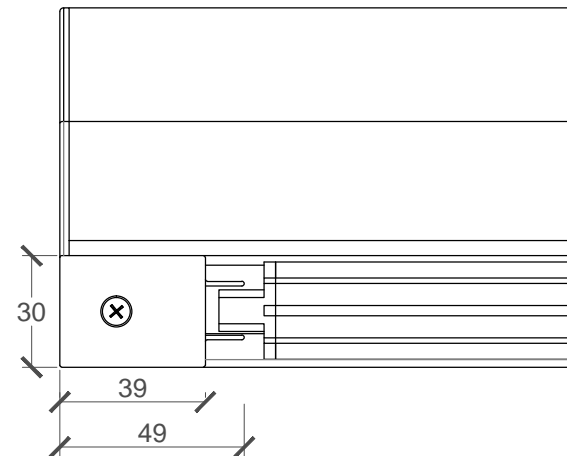

Doorsnede

Vooraanzicht

Bovenaanzicht

ZIPSCREEN 95 MM

Werknummer: -	Detail: -
Merk: -	Aantal: 1 x
Schaal: 1:2	Formaat: A4
Getekend: RW 06-12-2013	Laatste wijziging: 06-12-2013

Weerkamp Projecten

Meergaardenweg 2 - 7151 CM Elbergen
Telefoon: 0545 - 477577 Mobiel: 06 - 31244318
E-mail: projecten@weerkamp.nl - www.weerkamp.nl

TEKENING NUMMER: WSCR095