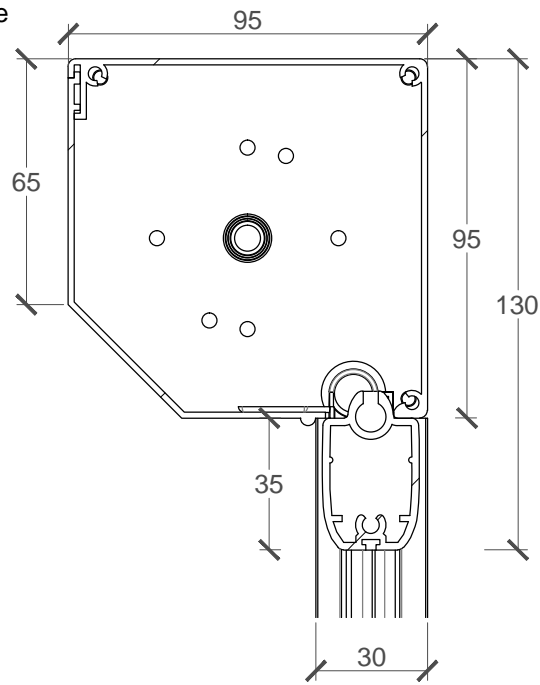

Doorsnede

Vooraanzicht

Bovenaanzicht

ZIPSCREEN 95 MM

Werknummer: -	Detail: -
Merk: -	Aantal: 1 x
Schaal: 1:2	Formaat: A4
Getekend: RW 06-12-2013	Laatste wijziging: 06-12-2013

Weerkamp Projecten

Meergaardenweg 2 - 7151 CM Elbergen
Telefoon: 0545 - 477577 Mobiel: 06 - 31244318
E-mail: projecten@weerkamp.nl - www.weerkamp.nl

TEKENING NUMMER: WSCR095